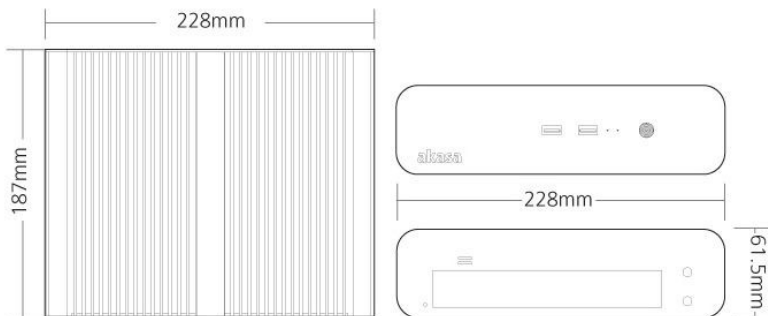

PC VERT est une marque de A2TEO, SARL au capital de 15 000 €, RCS TOULOUSE 481 906 410 , 5 rue Clémenceau, 31170 TOURNEFEUILLE
contact@pcvert.fr - <http://www.pcvert.fr> - 05.67.07.10.15

Photos non contractuelles - Les informations de volume sonore, de performance et de consommation sont données à titre indicatif, d'après les mesures et calculs réalisés par A2TEO en conditions réelles d'utilisation - A2TEO se réserve le droit de procéder à des modifications mineures, qui ne modifient pas les performances et fonctions sus citées, dans le cadre d'évolutions et d'amélioration de ses produits, et ce à tout moment et sans préavis - édition du 8 juin 2012