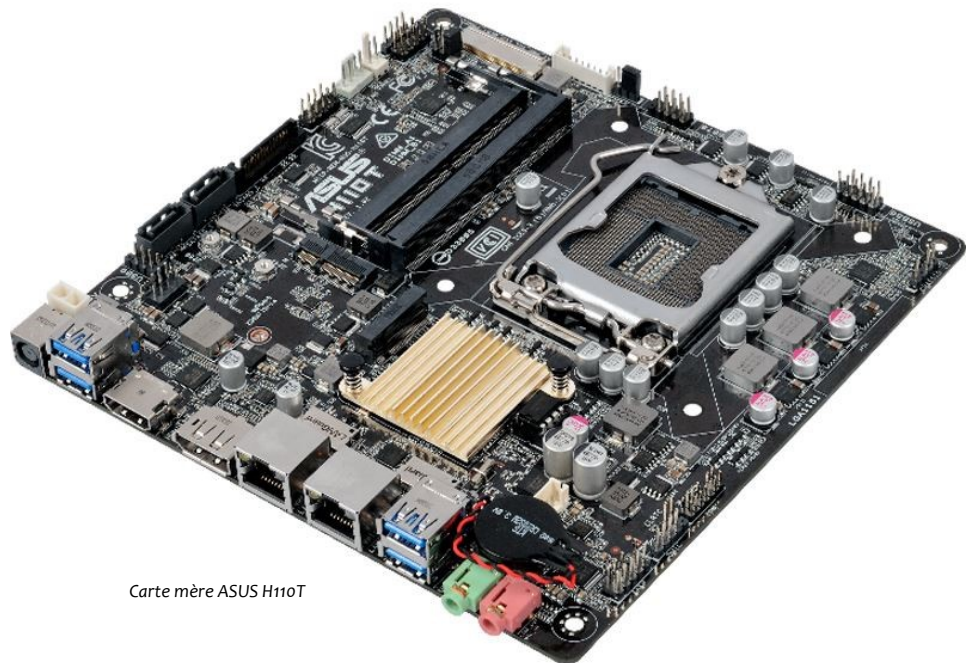

PC VERT

Silence Abolu

Performant

Design

Ultra compact

EULER

Processeurs :	i3 7100T	i5 7500T	i7 7700T
Caratéristiques principales			
Processeur	Intel Core i3 7100T	Intel Core i5 7500T	Intel core i7 7700T
Cœurs / threads	2 / 4	4 / 4	4 / 8
Fréquence / turbo	3,4 GHz / -	2,7 / 3,3 GHz	2,9 / 3,8 GHz
Graphique	Intel HD 630	Intel HD 630	Intel HD 630
Consommation électrique			
Typique	15-20 watts		
Lecture Vidéo HD Youtube	17 watts		
Min	12 watts		
Max (CPU à 100%)	40-45 watts	45-50 watts	50-55 watts
Performances (indices de performance Passmark et AIDA64)			
CPU Benchmark - Passmark	5400	7 050	9 160
Copie mémoire - DDR4	28 000 à 33 000		
CPU Queen	23 100	27 300	43 300
FPU Julia	14 400	24 300	28 000

Ces chiffres sont issus des mesures effectuées par PCVERT en condition réelles d'utilisation.
La consommation peut varier légèrement d'un PC à l'autre. Elles sont fournies à titre indicatif.

Carte mère ASUS H110T